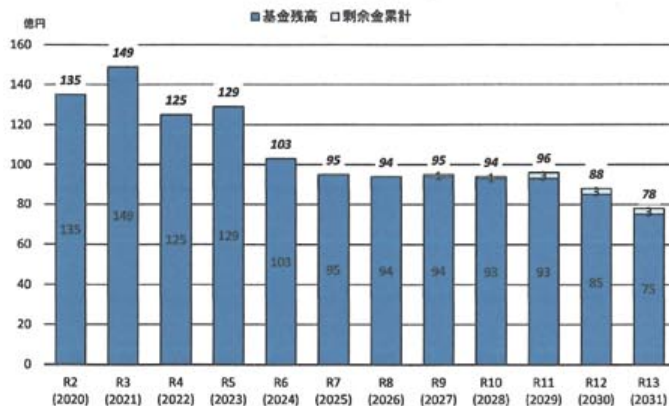

基金残高と剰余金累計の見込み

大学等受験料支援金制度の創設

経済的な理由により、大学等への進学をあきらめることがないように、受験生をサポートするためにこれまでの入学支度金制度に加え、新たに大学等受験料支度金制度(上限10万円・3校まで、1校あたり3万5千円を上限)が創設されます。

私の意見

この制度は非課税世帯や生活保護世帯が対象となり、芦屋市独自の制度です。国の高等教育の就学支援新制度に沿ったかたちで制度が創設されていますが、就学支援新制度に含まれている専門学校は対象外となっています。国に準じた制度であるならば財源のことも考えなければなりません。選択肢を増やす意味でも専門学校も今後考慮に入れるべきではと要望いたしました。